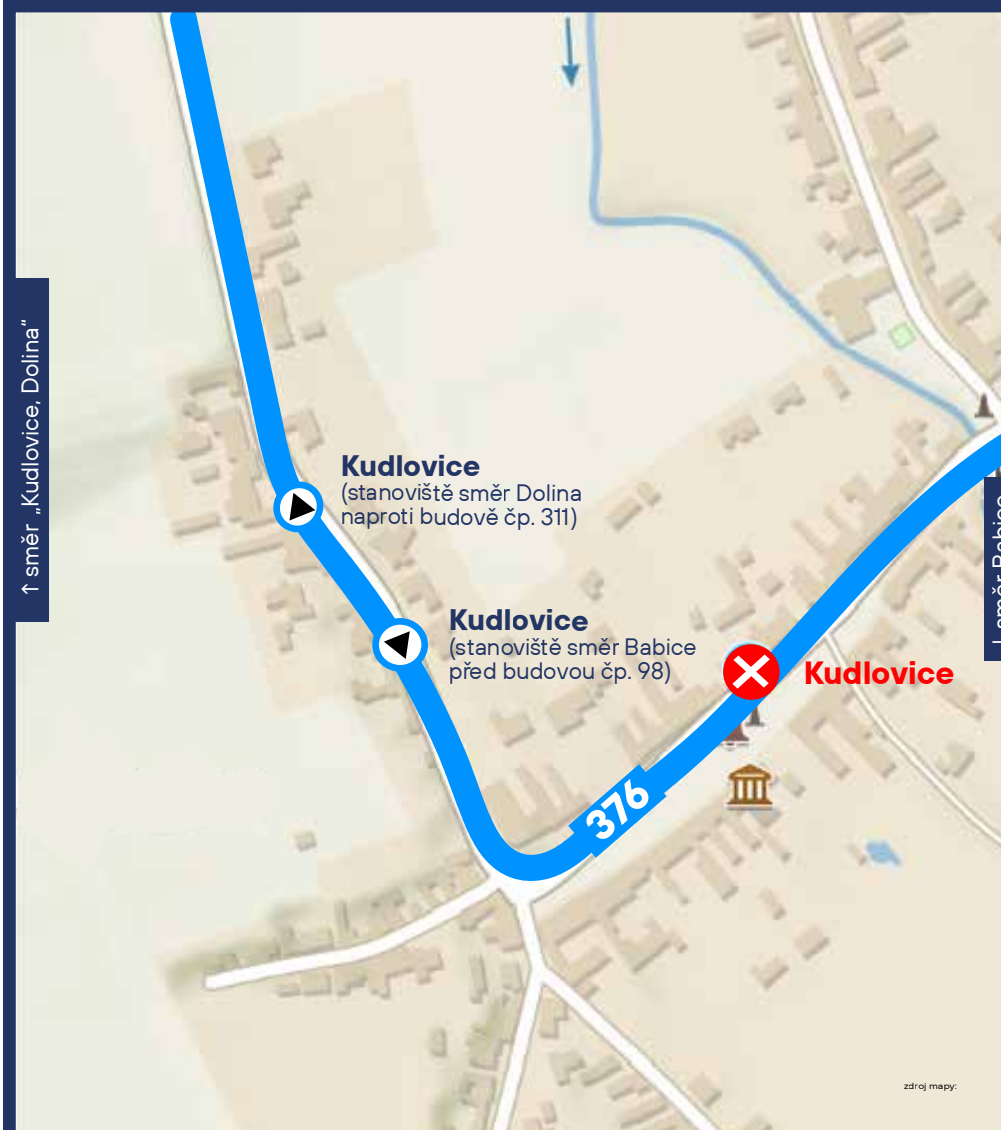

Přesunutí zastávky „Kudlovice“

Stavební práce na silnici III/43220 v obci Kudlovice

Aktuálně
z IDZK

od úterý **20.08.2024**
do soboty **30.11.2024**

376

Vážení cestující,
z důvodu stavebních prací na silnici III/43220 v centru obce Kudlovice dojde v uvedeném termínu k následujícím změnám v dopravě:

Zastávka „Kudlovice“ bude přesunuta následovně:

- stanoviště směr „Kudlovice, Dolina“ naproti budově čp. 311;
- stanoviště směr Babice před budovou čp. 98.

↑ směr „Kudlovice, Dolina“

↓ směr Babice

Za komplikace způsobené při cestování se omlouváme.
Kordinátor veřejné dopravy Zlínského kraje, s.r.o.

Zlínský kraj
Kraj bez hranic

zdroj mapy: